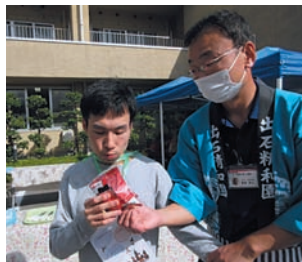

第3成人寮

合同行事で楽しい思い出

第2成人寮の皆さんとの交流やふれあい行事を楽しんでいます。

カラオケ大会やお祭りならではの露店をめぐり、輪投げやお菓子釣りにも挑戦されました。