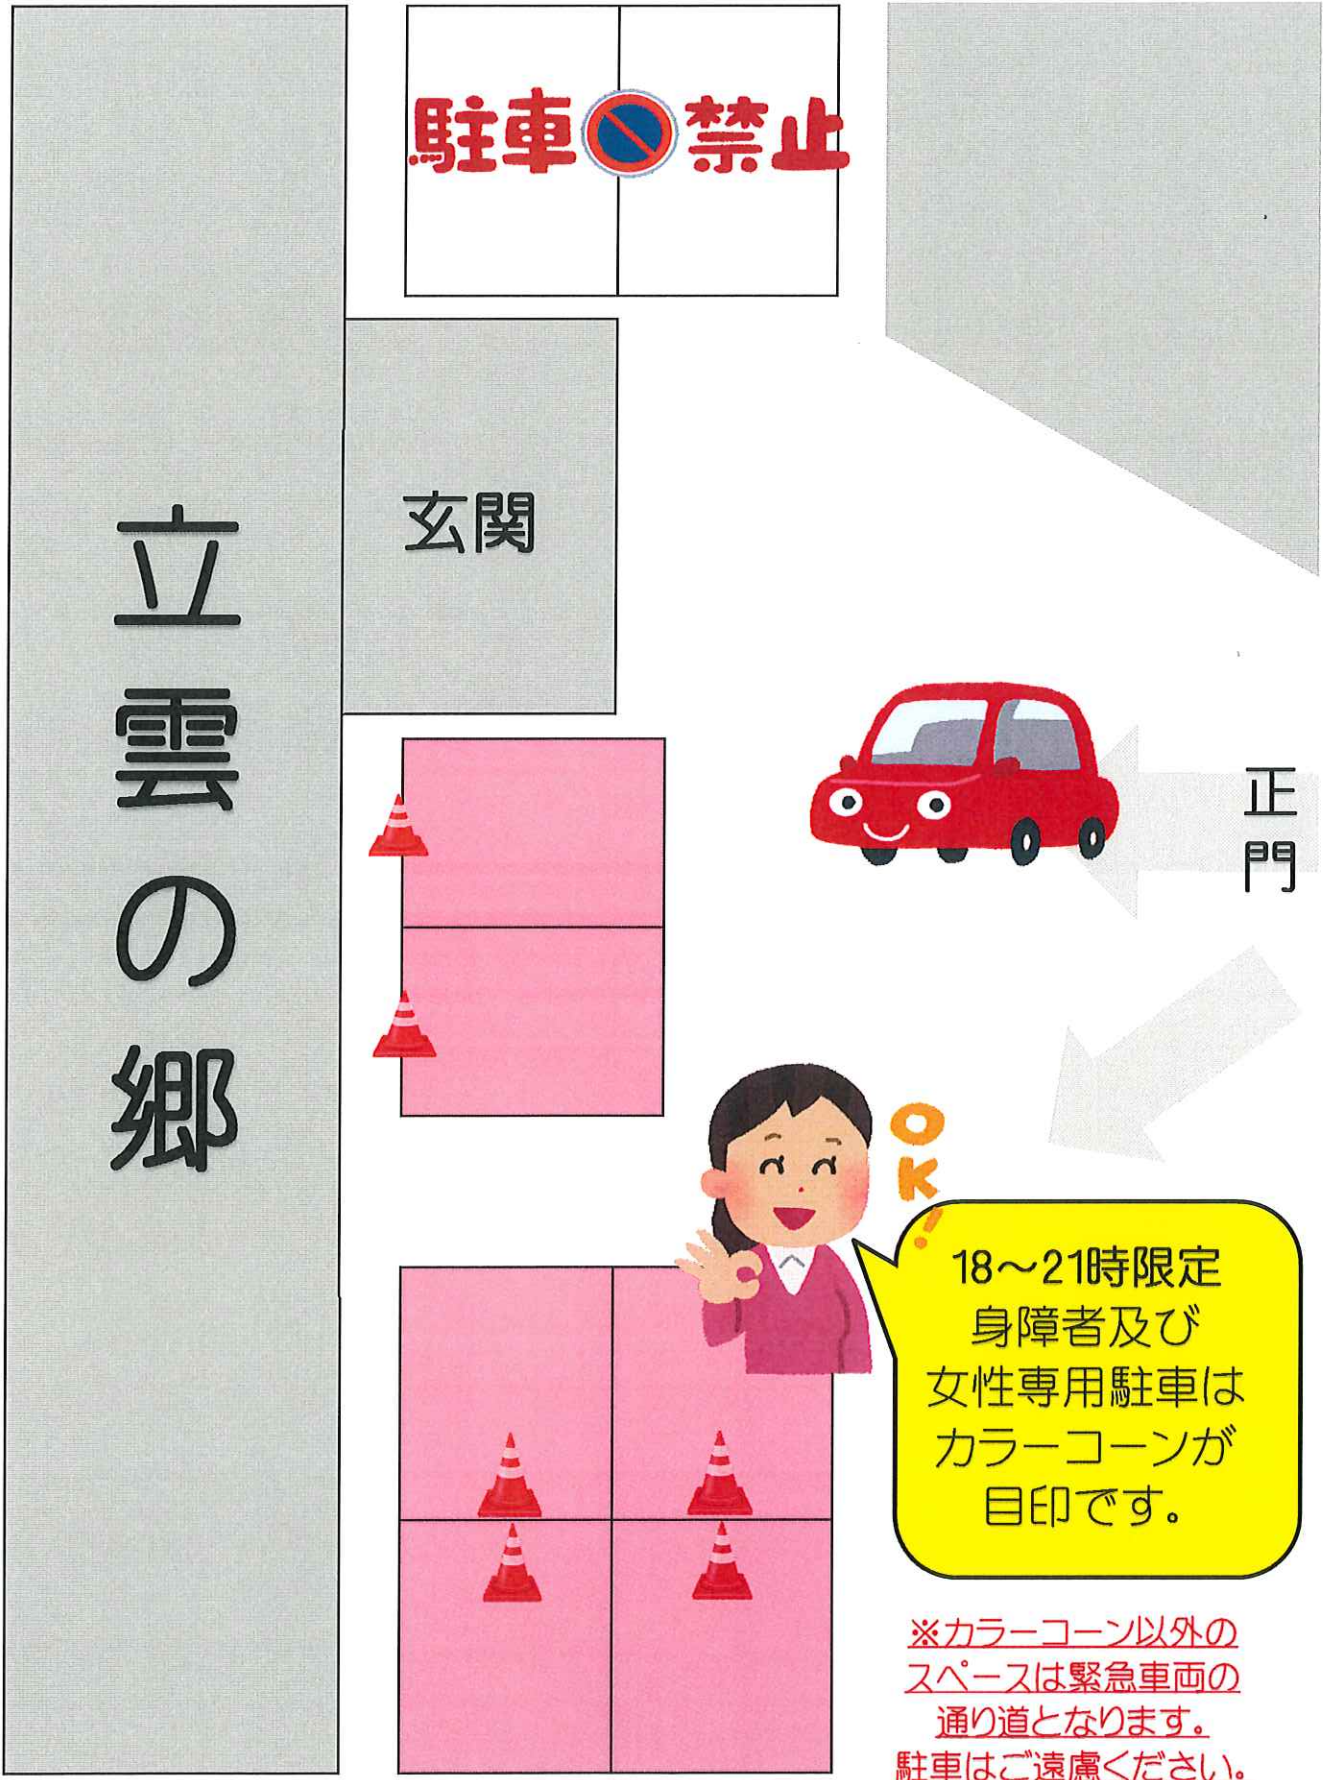

《お知らせ》

18-21時
限定

身障者および
女性専用駐車
スペースとして
ご利用いただけます

令和5年6月1日(木)より利用可

安心

※カラーコーンが目印です※
カラーコーン以外のスペースは
緊急車両の通り道となりますので
駐車はご遠慮ください。

《18時～21時限定 身障者及び女性専用駐車場》

※当駐車場内での事故・盗難等につきましては一切責任を負いません※