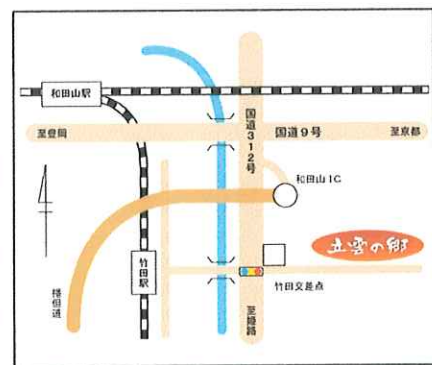

社会福祉法人 兵庫県社会福祉事業団
立雲の郷 とらふす道場

TEL 079-674-0075

兵庫県朝来市和田山町竹田2063番地3

立雲の郷

検索