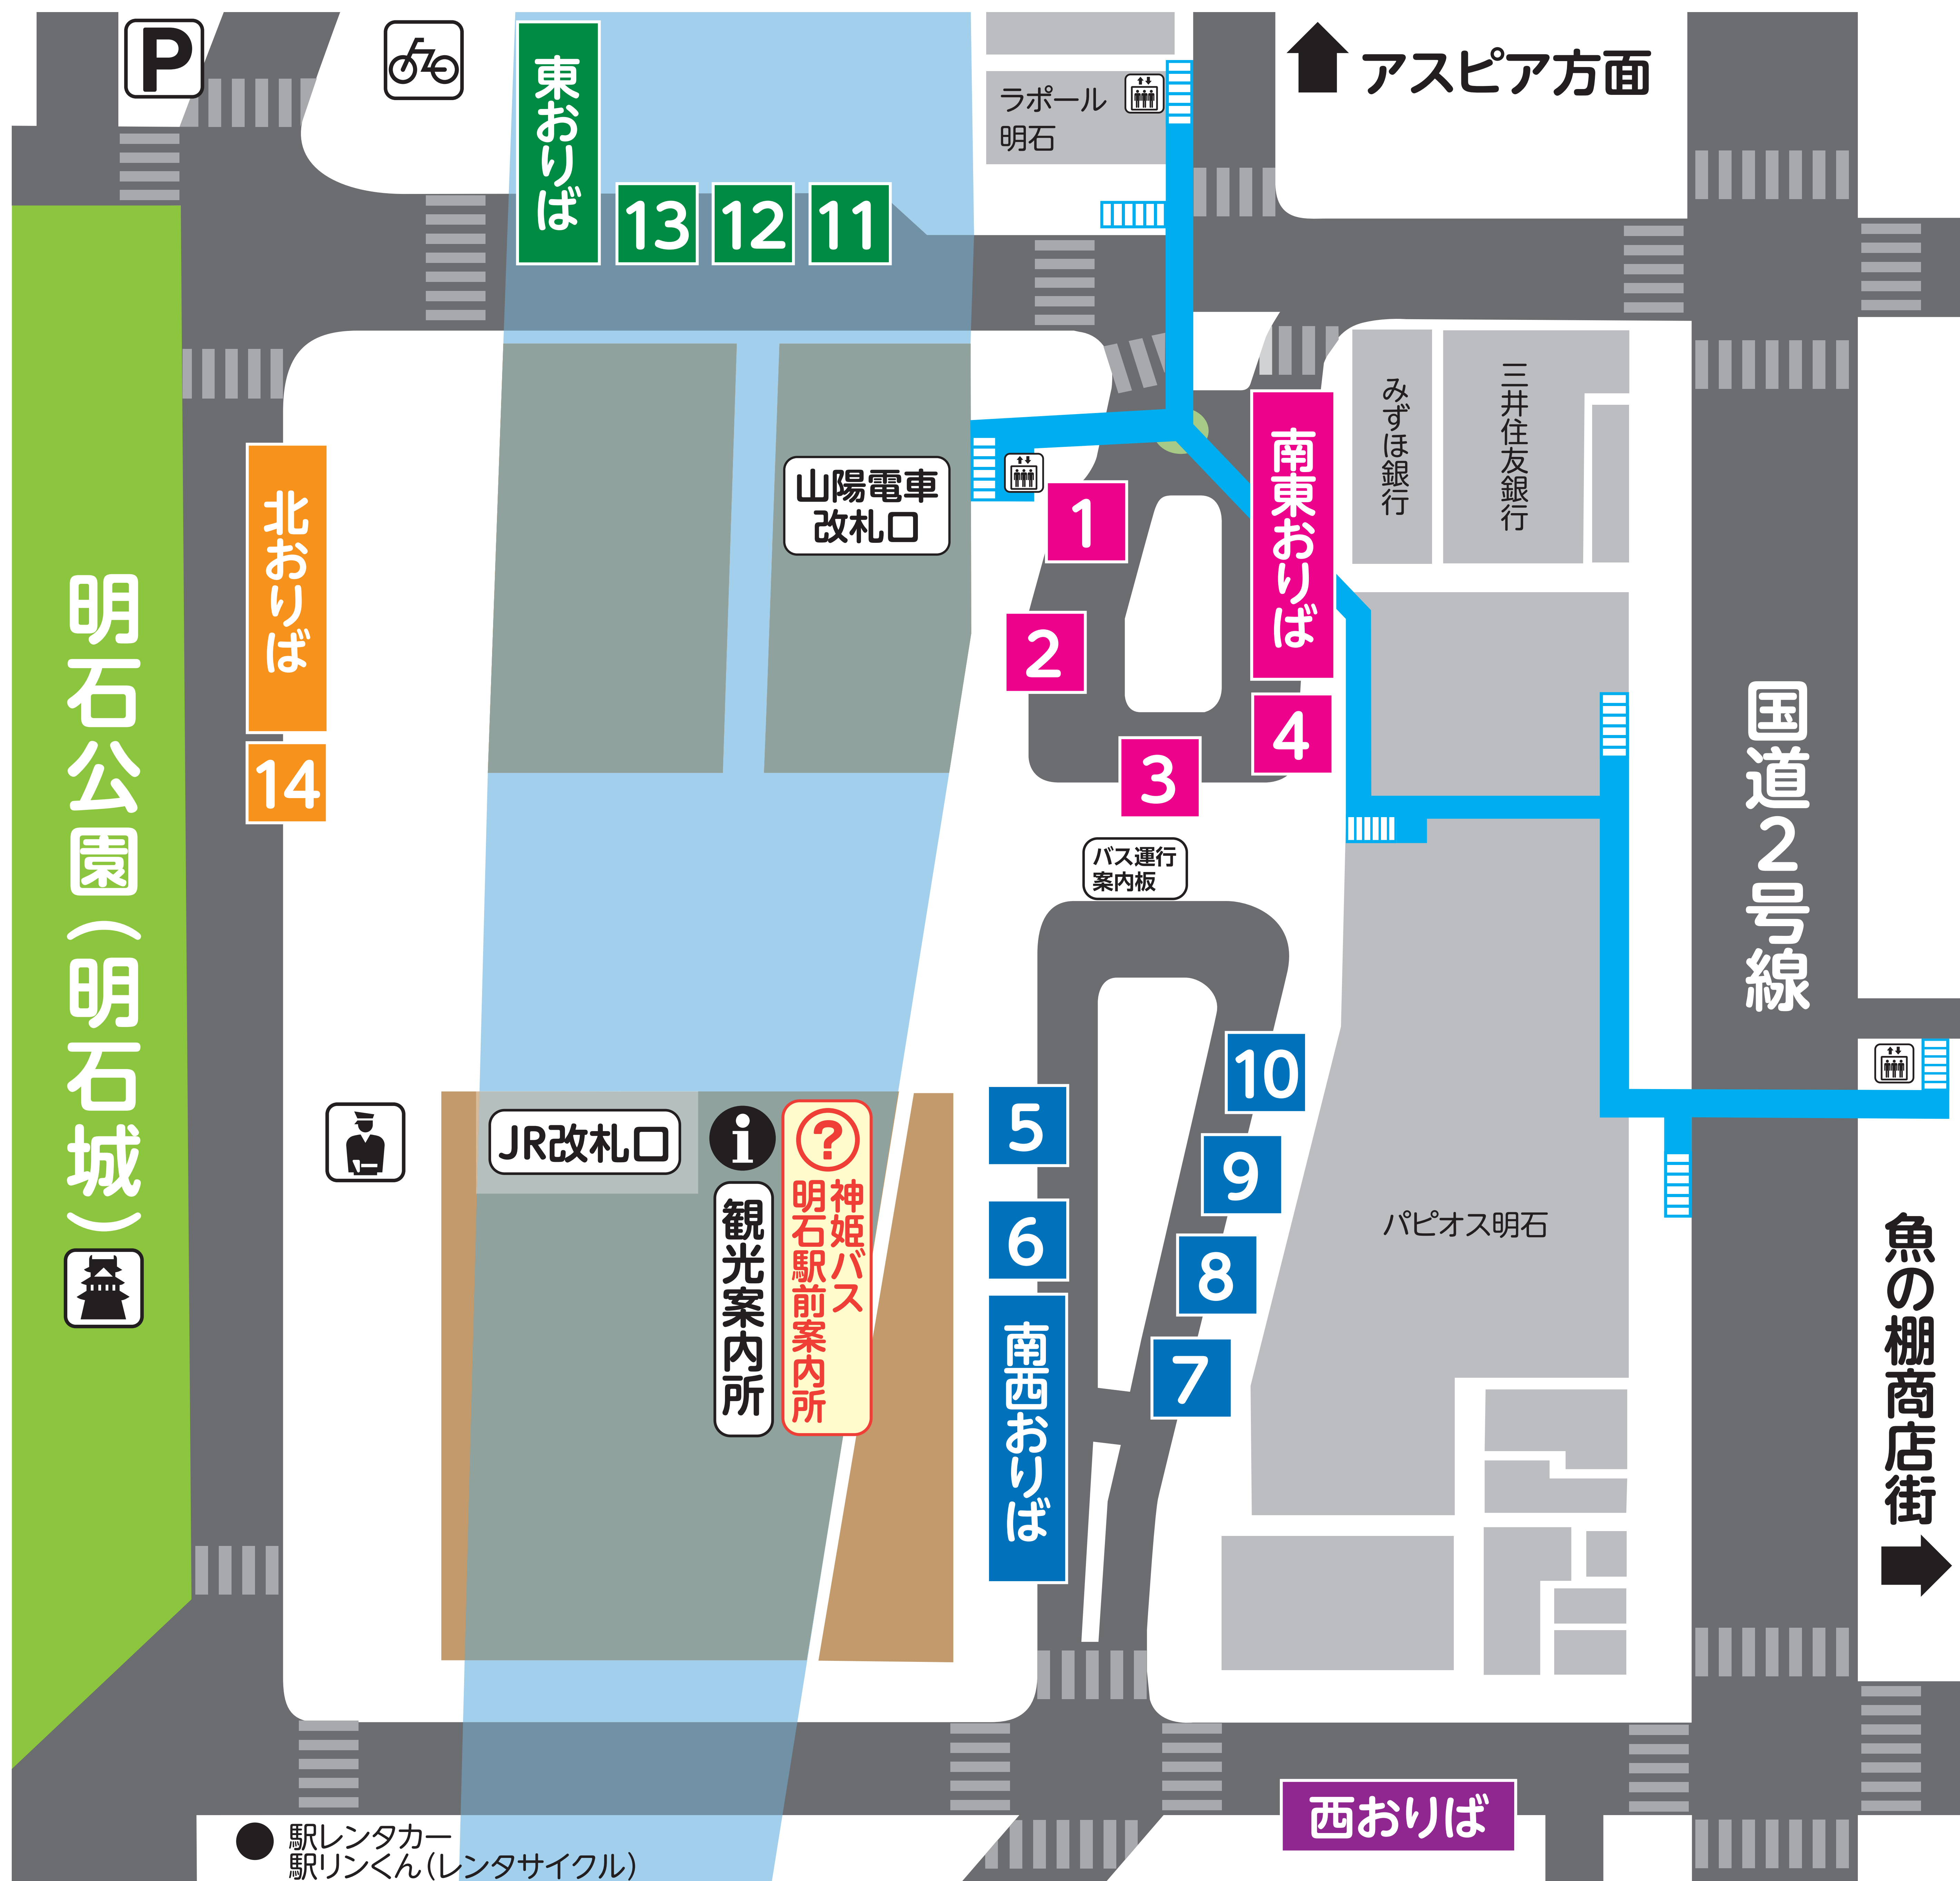

バスのりば案内図

Bus Guide Map

バスのりば ご案内

- | | |
|--|--|
| <p>1 のりば
明舞団地・朝霧駅・松が丘・大蔵海岸</p> <p>2 のりば
西神南駅・東朝霧丘循環(朝霧山手町)</p> <p>3 のりば
西区役所・西神中央駅・押部谷
三木・小野・社</p> <p>4 のりば
滝川第二高校・中学校</p> <p>5 のりば
貴崎・林崎・藤江・高丘・石ヶ谷墓園</p> <p>6 のりば
宮下(玉津北環状)・印路・赤羽</p> <p>7 のりば
免許試験場・神戸学院大学
伊川谷駅・学園都市駅</p> | <p>8 のりば</p> <p>9 のりば
高津橋・新生病院・若宮団地
カワサキ・西神中央駅・寺谷・西神南駅</p> <p>10 のりば
白水・北別府・伊川谷駅・太山寺
名谷駅</p> <p>11 のりば
西明石駅・国道大久保・土山駅
加古川駅</p> <p>12 のりば</p> <p>13 のりば
明石市役所・大蔵海岸</p> <p>14 のりば
市民病院・がんセンター
リハビリセンター・西明石駅</p> |
|--|--|

スマホで検索すれば、バスの悩みが解決。

※一部の路線(高速バスや神姫バス(株)以外が運行するバス路線等)は、バスのリアルタイム運行情報の表示に対応していません。

神姫バス検索サイト
NAVI
SHINKIBUSNAVI

乗り場MAP
バス位置
ルート表示
時刻表の検索はこちら