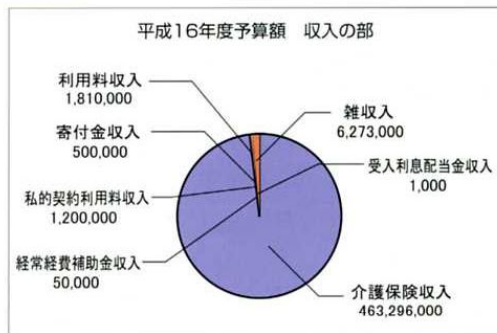

介護補助
井平ひろみ

- ① ビーズ小物作り・キーホルダー作り・読書・ミシンで小物作り
- ② 主に家事暇を見つけて趣味をするか子供と遊ぶ
- ③ 大切な人達を少しでも幸せにする事
- ④ 家族に必要なだけ配る贅沢はしない

朝陽ヶ丘荘行事予定

9月	10月	11月	12月	1月	2月	3月
敬老祝賀会 彼岸法要	ふれあい運動会 やきいも大会	平福秋祭り 地域ふれあい模擬店	クリスマス会 もちつき大会	新年祝賀会 初詣	回転寿司 節分豆まき	おひな祭り 彼岸法要
						

平成15年度決算

平成16年度予算

野菜づくりに挑戦！ 野菜づくりに挑戦！

今年は野菜作りが**大成功**！！立派に成長した野菜を見てください。

↑ 1階ではキュウリが採れました。

採れた野菜はみんなで食べています。昔懐かしい野菜の味がします。とてもおいしいです。次は何をつくりましょう。

↑ 2階ではピーマンが大きくなっています。

お待ちしております