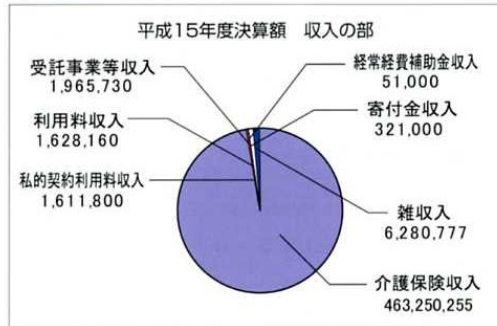

介護補助
井平ひろみ

- ① ビーズ小物作り・キーホルダー作り・読書・ミシンで小物作り
- ② 主に家事暇を見つけて趣味をするか子供と遊ぶ
- ③ 大切な人達を少しでも幸せにする事
- ④ 家族に必要なだけ配る贅沢はしない

朝陽ヶ丘荘行事予定

9月	10月	11月	12月	1月	2月	3月
敬老祝賀会 彼岸法要	ふれあい運動会 やきいも大会	平福秋祭り 地域ふれあい模擬店	クリスマス会 もちつき大会	新年祝賀会 初詣	回転寿司 節分豆まき	おひな祭り 彼岸法要
						

平成15年度決算

平成16年度予算

野菜づくりに挑戦！ 野菜づくりに挑戦！

今年は野菜作りが**大成功**！！立派に成長した野菜を見てください。

↑ 1階ではキュウリが採れました。

採れた野菜はみんなで食べています。昔懐かしい野菜の味がします。とてもおいしいです。次は何をつくりましょう。

↑ 2階ではピーマンが大きくなっています。

お待ちしております