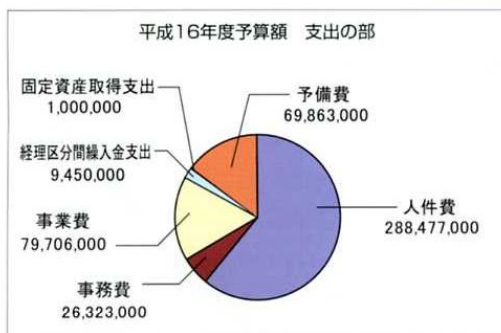

介護補助
井平ひろみ

- ① ビーズ小物作り・キーホルダー作り・読書・ミシンで小物作り
- ② 主に家事暇を見つけて趣味をするか子供と遊ぶ
- ③ 大切な人達を少しでも幸せにする事
- ④ 家族に必要なだけ配る贅沢はしない

朝陽ヶ丘荘行事予定

9月	10月	11月	12月	1月	2月	3月
敬老祝賀会 彼岸法要	ふれあい運動会 やきいも大会	平福秋祭り 地域ふれあい模擬店	クリスマス会 もちつき大会	新年祝賀会 初詣	回転寿司 節分豆まき	おひな祭り 彼岸法要
						

平成15年度決算

平成16年度予算

野菜づくりに挑戦！ 野菜づくりに挑戦！

今年は野菜作りが**大成功**！！立派に成長した野菜を見てください。

↑ 1階ではキュウリが採れました。

採れた野菜はみんなで食べています。昔懐かしい野菜の味がします。とてもおいしいです。次は何をつくりましょう。

↑ 2階ではピーマンが大きくなっています。

お待ちしております