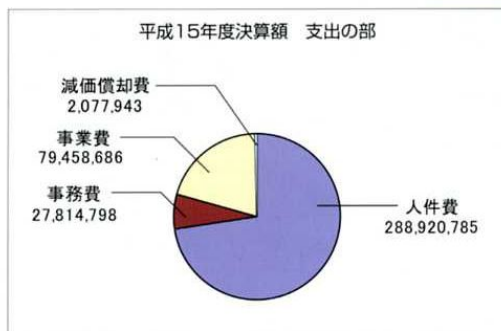

介護補助
井平ひろみ

- ① ビーズ小物作り・キーホルダー作り・読書・ミシンで小物作り
- ② 主に家事暇を見つけて趣味をするか子供と遊ぶ
- ③ 大切な人達を少しでも幸せにする事
- ④ 家族に必要なだけ配る贅沢はしない

朝陽ヶ丘荘行事予定

9月	10月	11月	12月	1月	2月	3月
敬老祝賀会 彼岸法要	ふれあい運動会 やきいも大会	平福秋祭り 地域ふれあい模擬店	クリスマス会 もちつき大会	新年祝賀会 初詣	回転寿司 節分豆まき	おひな祭り 彼岸法要
						

平成15年度決算

平成16年度予算

野菜づくりに挑戦！ 野菜づくりに挑戦！

今年は野菜作りが**大成功**！！立派に成長した野菜を見てください。

↑ 1階ではキュウリが採れました。

採れた野菜はみんなで食べています。昔懐かしい野菜の味がします。とてもおいしいです。次は何をつくりましょう。

↑ 2階ではピーマンが大きくなっています。

お待ちしております