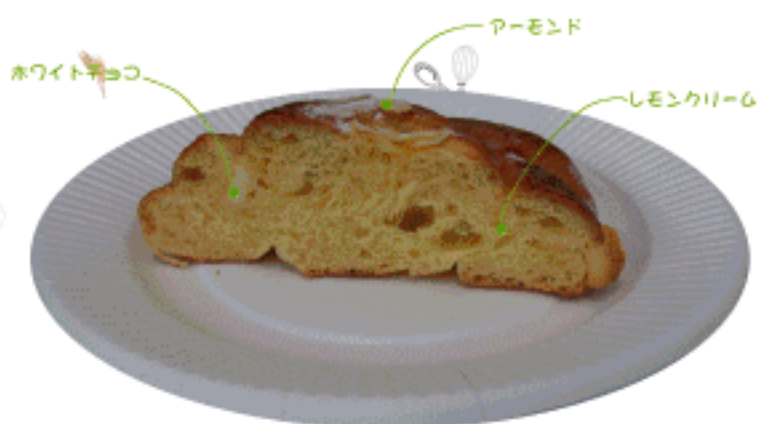

買いに来てね♪

レモン&ホワイトショコラ

広島県産レモンの果汁を使用した
レモンクリームと濃厚な
ホワイトチョコレートのダイスを挟み、
ロール状に焼き上げました。

★定番商品★

メロンパン
130円

小倉あんぱん
120円

ミックスピザ
180円

メルヘンドーム
130円

コロネ
130円

ジャンボドーナツ
150円