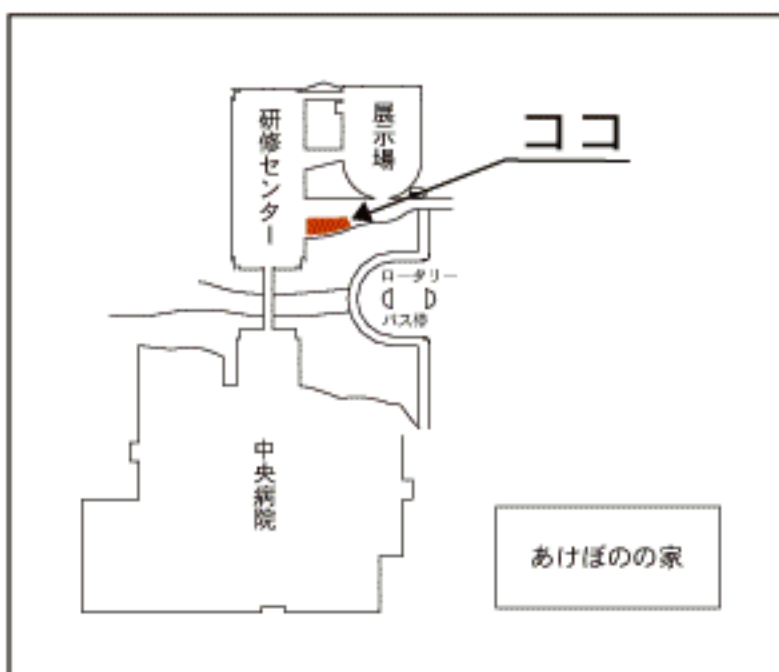

メロンパン
130円

小倉あんぱん
120円

ミックスピザ
180円

メルヘンドーム
130円

コロネ
130円

ジャンボドーナツ
150円

営業時間：毎週月～金 AM10:30～PM2:30
(売切れ次第、閉店となります)
販売場所：福祉のまちづくり研究所1階エントランスホール