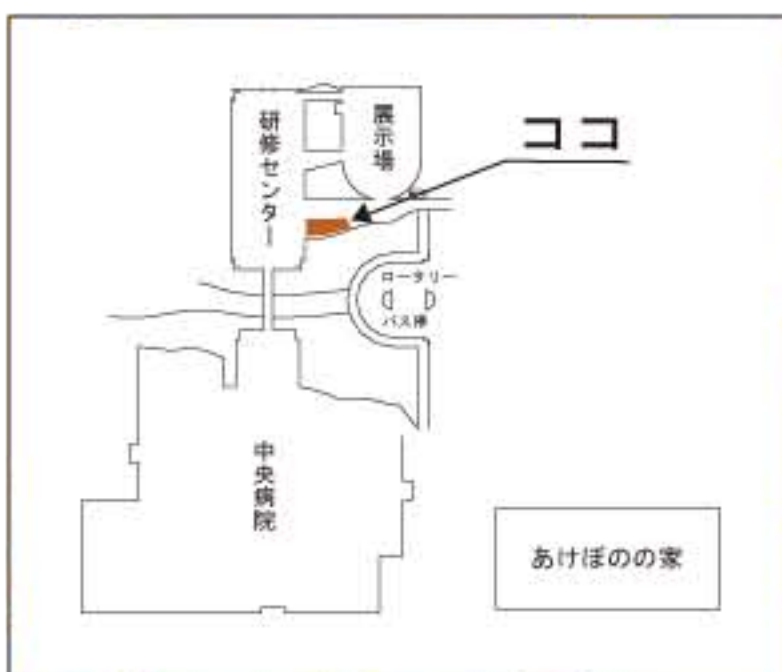

3月の
新商品

エッグ & チーズパン

120円

チーズソースを加えたコクのあるたまごサラダをたっぷり包みました。

メロンパン
130円

あけほのサラダ

180円

女性に大人気! ツナ・たまご・キュウリ・トマト・キャベツ、ドレッシングで召し上がれ

コロネ
130円

小倉あんぱん
120円

ジャンボドーナツ
150円

営業時間：毎週月～金 AM10:30～PM2:30
(売切れ次第、閉店となります)
販売場所：福祉のまちづくり研究所1階エントランスホール