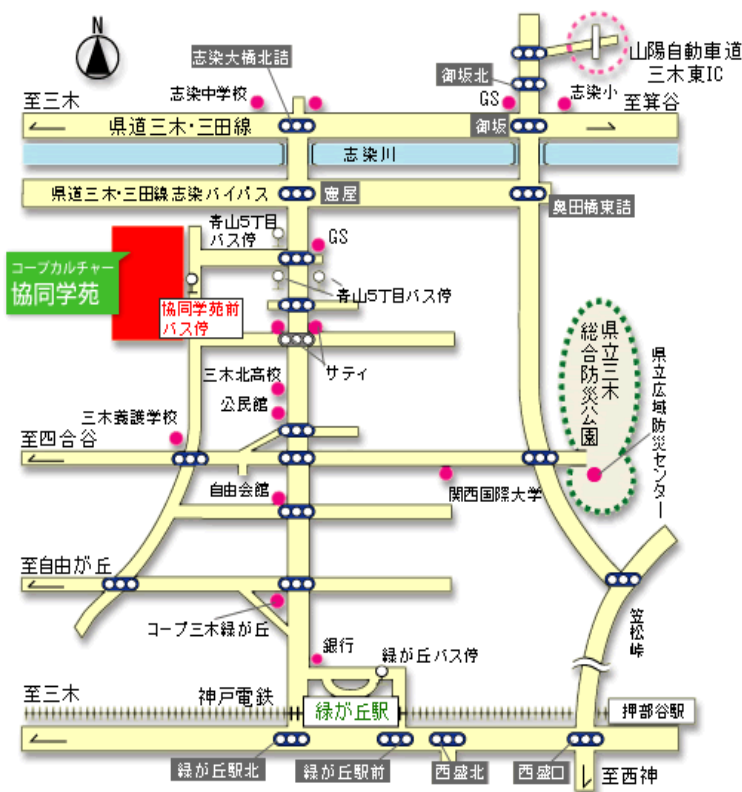

送信先

三木精愛園

FAX 0794-85-5420

そのまま送信ください

所属	職名	氏名	連絡先 (TEL)	備考

※定員になりしだい締め切らせていただきます。その場合ご連絡いたします。

■■ アクセス方法 ■■

〈車利用の場合〉

山陽自動車道三木東インターより約5分
駐車場に限りがあります。できるだけ乗り合わせの上
ご来場ください。北駐車場が近くて便利です。

〈公共交通機関〉

神戸電鉄緑が丘駅から神姫バス(青山5丁目)まで
(約7分)
西神中央駅からバス(「神鉄三木緑が丘」のりかえ)
(バス 25分)

道に迷われた場合も三木精愛園にお問い合わせください。

TEL 0794-85-8791